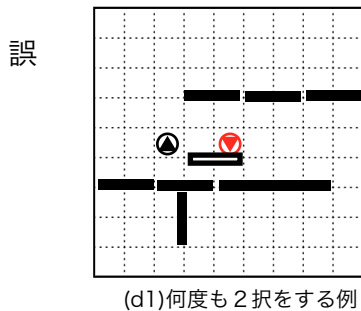

正誤表 (2017.8/20 更新)

9ページ

「ギャップ」の図

「シラー」

1行目

誤「回廊戦略学」 → 正「回廊戦略集」

10ページ

「2 択」中央図